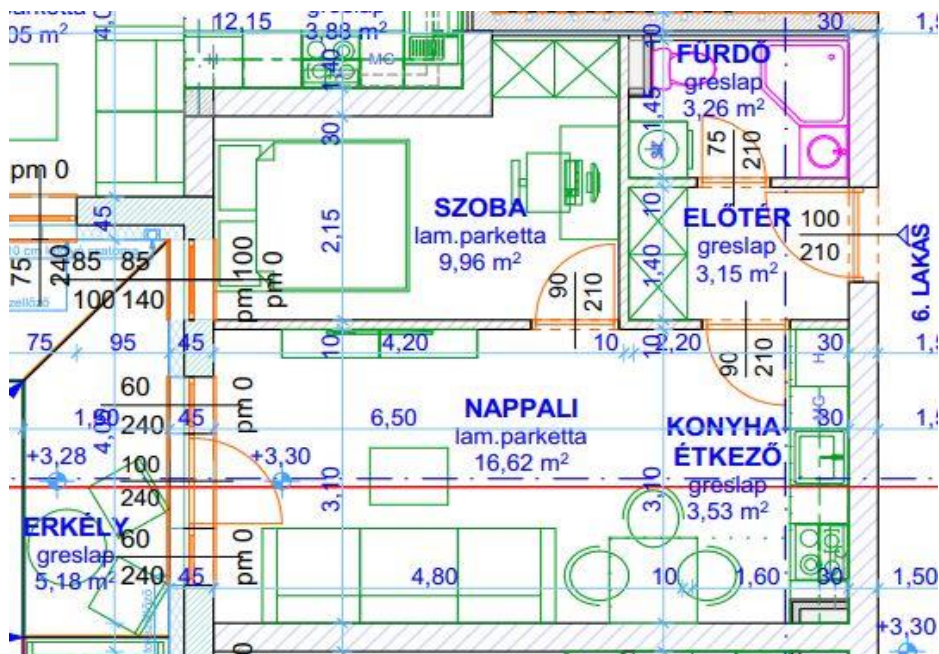

LEHEL UTCA 30. – 1.emelet 6. lakás

Előtér	3,15	m2
Fürdő	3,26	m2
Konyha-étkező	3,53	m2
Nappali	16,62	m2
Szoba	9,96	m2
6. LAKÁS ÖSSZESEN	36,52	m2
Erkély	5,18	m2

• • •
További információ:

Tel.: + 36 70/941-2572