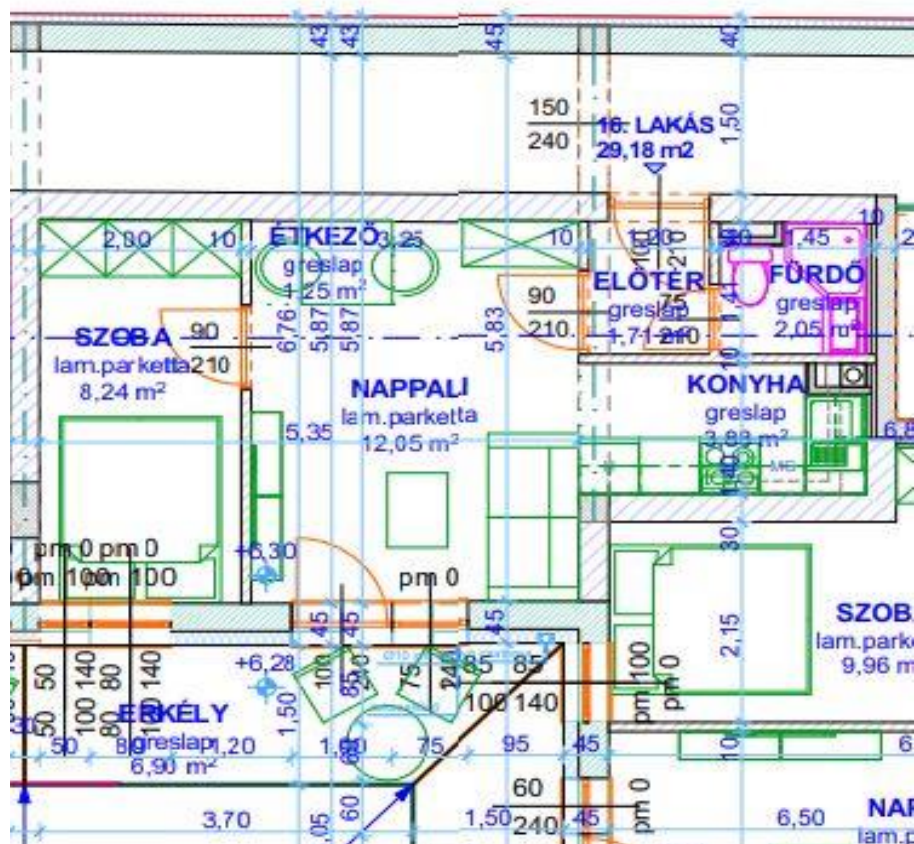

## LEHEL UTCA 30. – 2.emelet 16. lakás

16. LAKÁS		
Előtér	1,71	m2
Fürdő	2,05	m2
Konyha	3,88	m2
Étkező	1,25	m2
Nappali	12,05	m2
Szoba	8,24	m2
<b>16. LAKÁS ÖSSZESEN</b>	<b>29,18</b>	<b>m2</b>
Erkély	6,90	m2