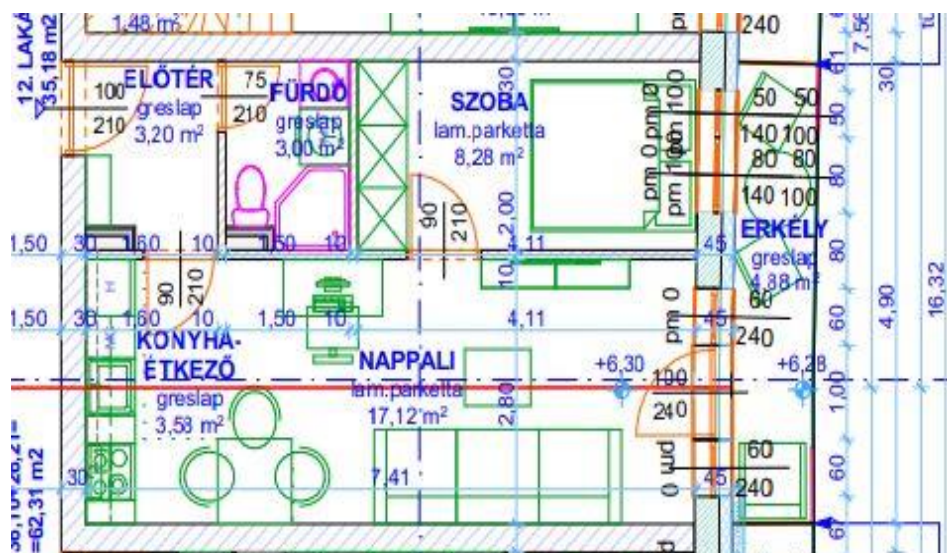

LEHEL UTCA 30. – 2.emelet 12. lakás

12. LAKÁS		
Előtér	3,20	m2
Fürdő	3,00	m2
Konyha-étkező	3,58	m2
Nappali	17,12	m2
Szoba	8,28	m2
12. LAKÁS ÖSSZESEN	35,18	m2
Erkély	4,88	m2

További információ:

Tel.: + 36 70/941-2572