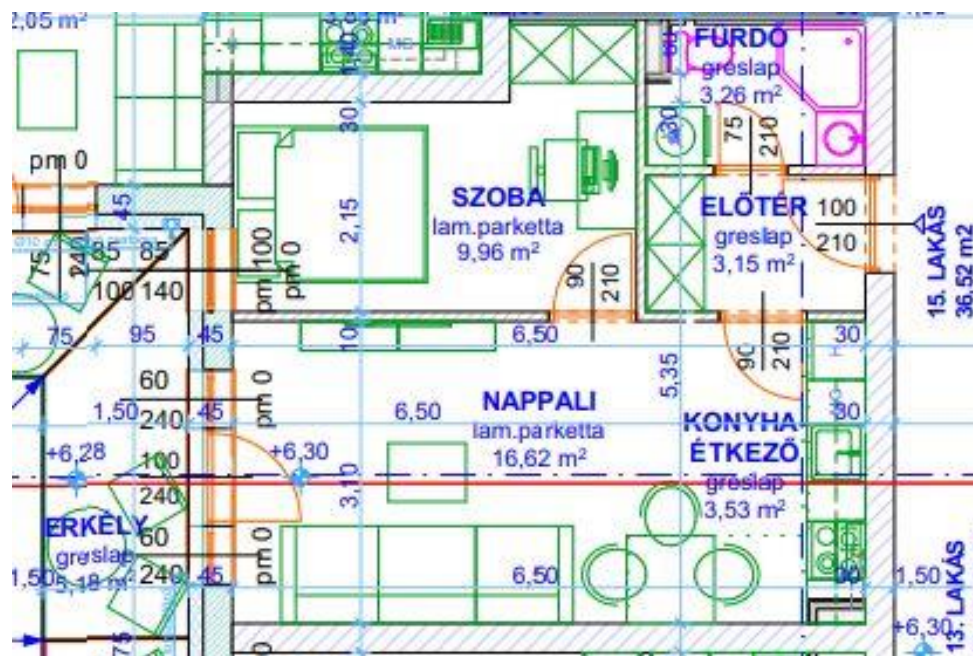

## LEHEL UTCA 30. – 2.emelet 15. lakás

| 15. LAKÁS                 |              |           |
|---------------------------|--------------|-----------|
| Előtér                    | 3,15         | m2        |
| Fürdő                     | 3,26         | m2        |
| Konyha-étkező             | 3,53         | m2        |
| Nappali                   | 16,62        | m2        |
| Szoba                     | 9,96         | m2        |
| <b>15. LAKÁS ÖSSZESEN</b> | <b>36,52</b> | <b>m2</b> |
| Erkély                    | 5,18         | m2        |